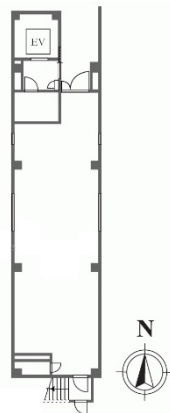

# メティス笹塚ビルディング 1階16.96坪

東京都渋谷区笹塚1-59-6

物件MAP

賃貸条件	
坪数	16.96坪
階数	1階
入居可能日	
ビル情報	
所在地	東京都渋谷区笹塚1-59-6
最寄り駅	京王京王線 笹塚駅 徒歩4分
エリア	原宿・代々木・初台エリア
竣工	2022年12月
耐震	新耐震基準
階数	地上8階
用途	店舗
構造	S造
設備情報	
エレベーター	1基
空調	個別空調
OAフロア	OAフロア
基準階天井高	2,600mm
光ファイバー	有り
トイレ	男女別・室内
セキュリティ	有り
駐車場	無し