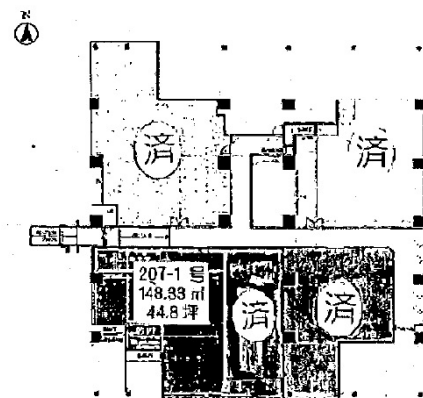

# A tower 2階44.8坪

和歌山県和歌山市友田町4-130

## 物件MAP

賃貸条件	
月額賃料	448,000円 (税別)
坪数	44.8坪
坪単価	10,000円 (税別)
共益費	89,600円
礼金	無し
敷金 (保証金)	6ヶ月
階数	2階 (207-1号室)
入居可能日	相談

ビル情報	
所在地	和歌山県和歌山市友田町4-130
最寄り駅	JR和歌山線 和歌山駅 徒歩3分
エリア	和歌山
竣工	2020年2月
耐震	
階数	地上20階
用途	店舗
構造	SRC造