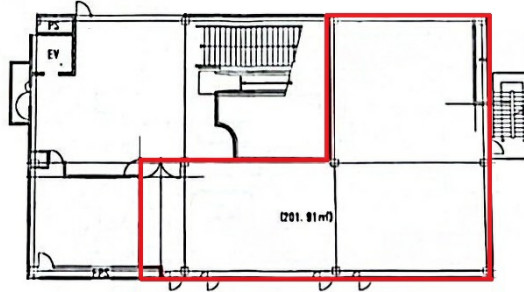

# 新田辺西口施設 3階61.08坪

京都府京田辺市河原食田2-3

## 物件MAP

賃貸条件	
月額賃料	相談
坪数	61.08坪
坪単価	相談
共益費	相談
礼金	無し
敷金（保証金）	12ヶ月
階数	3階
入居可能日	相談

ビル情報	
所在地	京都府京田辺市河原食田2-3
最寄り駅	近鉄京都線 新田辺駅 徒歩1分
エリア	京都その他・近郊エリア
竣工	1998年1月
耐震	新耐震基準
階数	地上3階
用途	事務所/店舗
構造	S造

設備情報	
エレベーター	1基
空調	無し
OAフロア	スケルトン
基準階天井高	
光ファイバー	無し
トイレ	無し
セキュリティ	無し
駐車場	無し