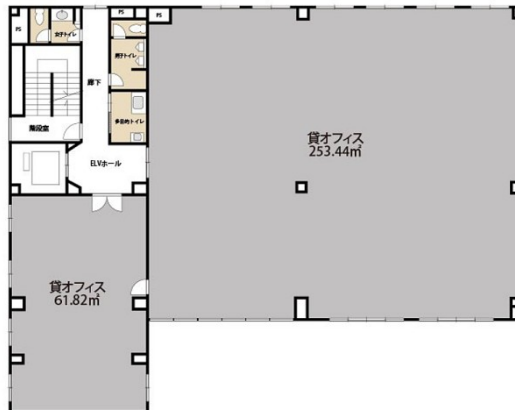

ITP九州オフィス 3階76.66坪

福岡県福岡市博多区博多駅東3-3-22

物件MAP

賃貸条件	
坪数	76.66坪
階数	3階
入居可能日	
ビル情報	
所在地	福岡県福岡市博多区博多駅東3-3-22
最寄り駅	福岡市営地下鉄空港線 東比恵駅 徒歩7分 JR鹿児島本線 博多駅 徒歩9分 福岡市営地下鉄空港線 博多駅 徒歩9分 JR篠栗線(福北ゆたか線) 博多駅 徒歩9分
エリア	博多駅東エリア
竣工	2003年4月
耐震	新耐震基準
階数	地上4階
用途	事務所
構造	S造
設備情報	
エレベーター	1基
空調	
OAフロア	OAフロア
基準階天井高	
光ファイバー	有り
トイレ	男女別・室外
セキュリティ	調査中
駐車場	有り