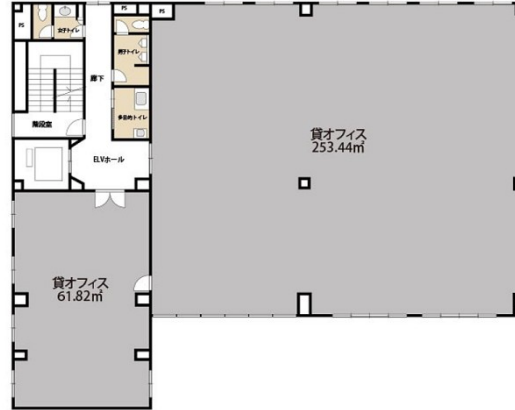

# ITP九州オフィス 3階18.7坪

福岡県福岡市博多区博多駅東3-3-22

## 物件MAP

賃貸条件	
坪数	18.7坪
階数	3階
入居可能日	
ビル情報	
所在地	福岡県福岡市博多区博多駅東3-3-22
最寄り駅	福岡市営地下鉄空港線 東比恵駅 徒歩7分 JR鹿児島本線 博多駅 徒歩9分 福岡市営地下鉄空港線 博多駅 徒歩9分 JR篠栗線(福北ゆたか線) 博多駅 徒歩9分
エリア	博多駅東エリア
竣工	2003年4月
耐震	新耐震基準
階数	地上4階
用途	事務所
構造	S造
設備情報	
エレベーター	1基
空調	
OAフロア	OAフロア
基準階天井高	
光ファイバー	有り
トイレ	男女別・室外
セキュリティ	調査中
駐車場	有り