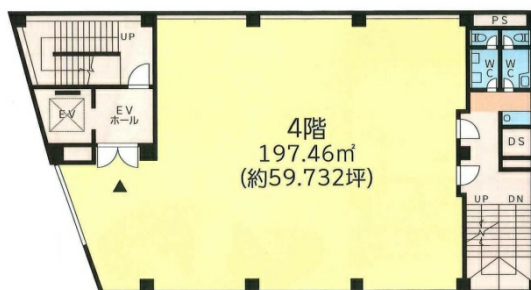

リンズワンビル 4階59.73坪

東京都町田市原町田4-7-14

物件MAP

賃貸条件	
月額賃料	648,278円 (税別)
坪数	59.73坪
坪単価	10,853円 (税別)
共益費	無し
礼金	2ヶ月
敷金 (保証金)	5909090円
階数	4階
入居可能日	即日

ビル情報	
所在地	東京都町田市原町田4-7-14
最寄り駅	JR横浜線 町田駅 徒歩1分 小田急小田原線 町田駅 徒歩5分
エリア	その他東京
竣工	1986年4月
耐震	
階数	地上6階
用途	事務所/店舗
構造	SRC造

設備情報	
エレベーター	
空調	
OAフロア	
基準階天井高	
光ファイバー	
トイレ	
セキュリティ	
駐車場	

事務所移転の簡単検索サイト **リンズワンビル 4階59.73坪** 東京都町田市原町田4-7-14

その他東京 (ビルID: 0058657) の賃貸オフィス

貸事務所・レンタルオフィス・オフィス移転なら**QuickService**

物件詳細はこちらから
 0120-55-2620

【受付時間】平日9:30~18:30