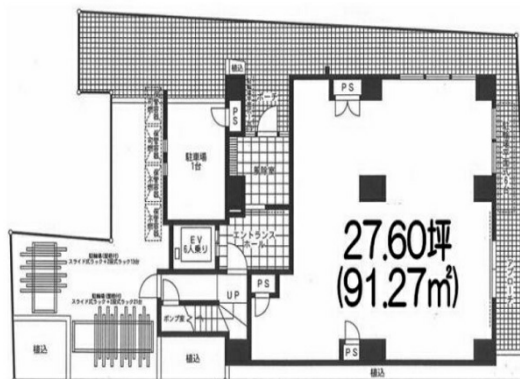

ドゥバン ロテル ド ヴューユ 1階27.6坪

東京都府中市本町1-3-20

物件MAP

賃貸条件	
月額賃料	372,546円 (税別)
坪数	27.6坪
坪単価	13,498円 (税別)
共益費	賃料に含む
礼金	1ヶ月
敷金 (保証金)	6ヶ月
階数	1階
入居可能日	即日

ビル情報	
所在地	東京都府中市本町1-3-20
最寄り駅	JR武蔵野線 府中本町駅 徒歩4分 京王京王線 府中駅 徒歩6分
エリア	その他東京
竣工	2008年1月
耐震	新耐震基準
階数	地上10階
用途	事務所/店舗
構造	RC造

設備情報	
エレベーター	
空調	
OAフロア	スケルトン
基準階天井高	
光ファイバー	有り
トイレ	
セキュリティ	
駐車場	無し