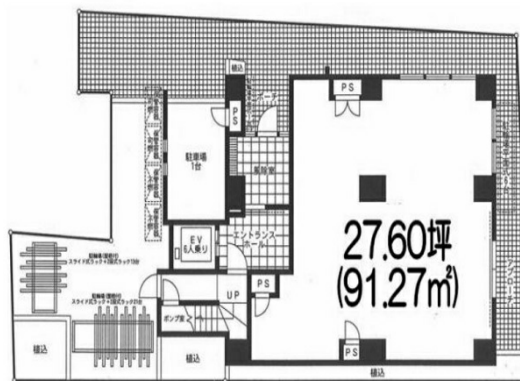

ドゥバン ロテル ド ヴューユ 1階27.6坪

東京都府中市本町1-3-20

物件MAP

賃貸条件	
月額賃料	372,546円 (税別)
坪数	27.6坪
坪単価	13,498円 (税別)
共益費	賃料に含む
礼金	1ヶ月
敷金 (保証金)	6ヶ月
階数	1階
入居可能日	即日

ビル情報	
所在地	東京都府中市本町1-3-20
最寄り駅	JR武蔵野線 府中本町駅 徒歩4分 京王京王線 府中駅 徒歩6分
エリア	その他東京
竣工	2008年1月
耐震	新耐震基準
階数	地上10階
用途	事務所/店舗
構造	RC造

設備情報	
エレベーター	
空調	
OAフロア	スケルトン
基準階天井高	
光ファイバー	有り
トイレ	
セキュリティ	
駐車場	無し

事務所移転の簡単検索サイト

Quick Service

クイックサービス

ドゥバン ロテル ド ヴューユ 1階27.6坪 東京都府中市本町1-3-20

その他東京 (ビルID: 0058651) の賃貸オフィス

貸事務所・レンタルオフィス・オフィス移転なら**QuickService**