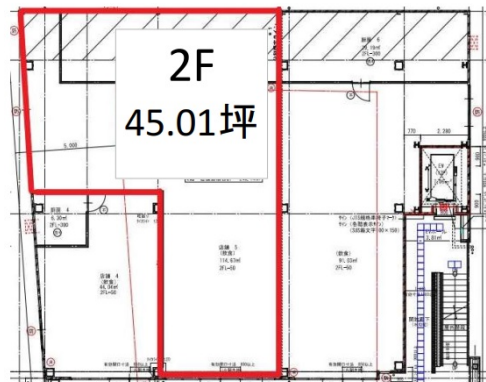

CREAL TERACCE自由が丘 2階45.01坪

東京都目黒区緑ヶ丘2-17-12

物件MAP

賃貸条件	
月額賃料	相談
坪数	45.01坪
坪単価	相談
共益費	賃料に含む
礼金	無し
敷金（保証金）	10ヶ月
階数	2階（スケルトン）
入居可能日	相談

ビル情報	
所在地	東京都目黒区緑ヶ丘2-17-12
最寄り駅	東急大井町線 自由が丘駅 徒歩5分 東急東横線 自由が丘駅 徒歩5分
エリア	その他目黒区
竣工	2022年7月
耐震	新耐震基準
階数	地上3階
用途	店舗
構造	S造

設備情報	
エレベーター	
空調	
OAフロア	
基準階天井高	3,007mm
光ファイバー	有り
トイレ	
セキュリティ	有り
駐車場	無し