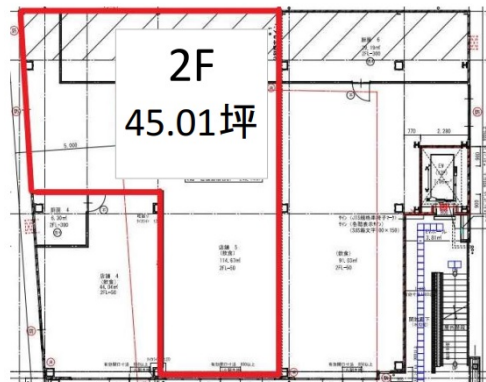

CREAL TERACCE自由が丘 2階45.01坪

東京都目黒区緑ヶ丘2-17-12

物件MAP

賃貸条件	
月額賃料	相談
坪数	45.01坪
坪単価	相談
共益費	賃料に含む
礼金	無し
敷金（保証金）	10ヶ月
階数	2階（スケルトン）
入居可能日	相談

ビル情報	
所在地	東京都目黒区緑ヶ丘2-17-12
最寄り駅	東急大井町線 自由が丘駅 徒歩5分 東急東横線 自由が丘駅 徒歩5分
エリア	その他目黒区
竣工	2022年7月
耐震	新耐震基準
階数	地上3階
用途	店舗
構造	S造

設備情報	
エレベーター	
空調	
OAフロア	
基準階天井高	3,007mm
光ファイバー	有り
トイレ	
セキュリティ	有り
駐車場	無し

CREAL TERACCE自由が丘 2階45.01坪 東京都目黒区緑ヶ丘2-17-12

その他目黒区（ビルID：0058646）の賃貸オフィス

貸事務所・レンタルオフィス・オフィス移転ならQuickService

物件詳細はこちらから

 0120-55-2620

【受付時間】平日9:30~18:30