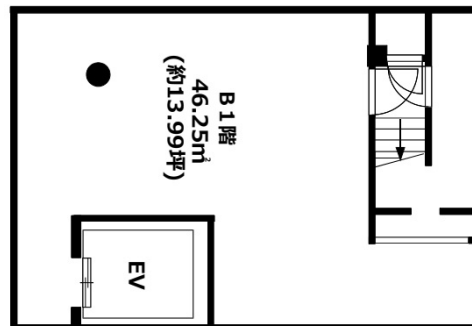

原宿TWビル 地下1階13.99坪

東京都渋谷区神宮前1-14-24

物件MAP

賃貸条件	
月額賃料	629,550円 (税別)
坪数	13.99坪
坪単価	45,000円 (税別)
共益費	賃料に含む
礼金	1ヶ月
敷金 (保証金)	10ヶ月
階数	B1階
入居可能日	相談

ビル情報	
所在地	東京都渋谷区神宮前1-14-24
最寄り駅	JR山手線 原宿駅 徒歩1分 東京メトロ千代田線 明治神宮前駅 徒歩1分
エリア	原宿・代々木・初台エリア
竣工	2017年9月
耐震	新耐震基準
階数	地上5階 地下1階
用途	店舗
構造	RC造

設備情報	
エレベーター	1基
空調	無し
OAフロア	スケルトン
基準階天井高	
光ファイバー	
トイレ	無し
セキュリティ	有り
駐車場	無し

事務所移転の簡単検索サイト

原宿TWビル 地下1階13.99坪 東京都渋谷区神宮前1-14-24

原宿・代々木・初台エリア (ビルID: 0058639) の賃貸オフィス

貸事務所・レンタルオフィス・オフィス移転ならQuickService

物件詳細はこちらから