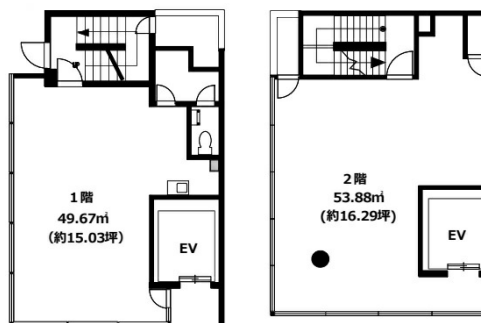

原宿TWビル 1階31.31坪

東京都渋谷区神宮前1-14-24

物件MAP

賃貸条件	
月額賃料	6,160,400円 (税別)
坪数	31.31坪
坪単価	196,755円 (税別)
共益費	賃料に含む
礼金	1ヶ月
敷金 (保証金)	10ヶ月
階数	1階 (1F-2F)
入居可能日	相談

ビル情報	
所在地	東京都渋谷区神宮前1-14-24
最寄り駅	JR山手線 原宿駅 徒歩1分 東京メトロ千代田線 明治神宮前駅 徒歩1分
エリア	原宿・代々木・初台エリア
竣工	2017年9月
耐震	新耐震基準
階数	地上5階 地下1階
用途	店舗
構造	RC造

設備情報	
エレベーター	1基
空調	無し
OAフロア	スケルトン
基準階天井高	
光ファイバー	
トイレ	無し
セキュリティ	有り
駐車場	無し

事務所移転の簡単検索サイト

Quick Service

クイックサービス

原宿TWビル 1階31.31坪 東京都渋谷区神宮前1-14-24

原宿・代々木・初台エリア (ビルID: 0058639) の賃貸オフィス

貸事務所・レンタルオフィス・オフィス移転なら**QuickService**