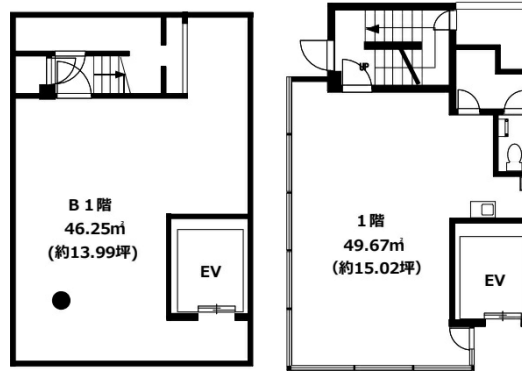

# 原宿TWビル 1階29.01坪

東京都渋谷区神宮前1-14-24

## 物件MAP

| 賃貸条件     |                 |
|----------|-----------------|
| 月額賃料     | 4,835,150円 (税別) |
| 坪数       | 29.01坪          |
| 坪単価      | 166,672円 (税別)   |
| 共益費      | 賃料に含む           |
| 礼金       | 1ヶ月             |
| 敷金 (保証金) | 10ヶ月            |
| 階数       | 1階 (B1F-1F)     |
| 入居可能日    | 相談              |