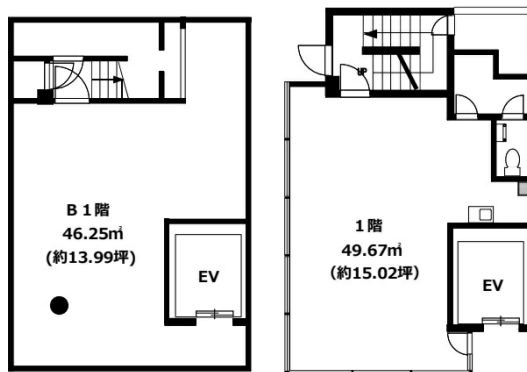

原宿TWビル 1階29.01坪

東京都渋谷区神宮前1-14-24

物件MAP

賃貸条件	
月額賃料	4,835,150円 (税別)
坪数	29.01坪
坪単価	166,672円 (税別)
共益費	賃料に含む
礼金	1ヶ月
敷金 (保証金)	10ヶ月
階数	1階 (B1F-1F)
入居可能日	相談

ビル情報	
所在地	東京都渋谷区神宮前1-14-24
最寄り駅	JR山手線 原宿駅 徒歩1分 東京メトロ千代田線 明治神宮前駅 徒歩1分
エリア	原宿・代々木・初台エリア
竣工	2017年9月
耐震	新耐震基準
階数	地上5階 地下1階
用途	店舗
構造	RC造

設備情報	
エレベーター	1基
空調	無し
OAフロア	スケルトン
基準階天井高	
光ファイバー	
トイレ	無し
セキュリティ	有り
駐車場	無し

事務所移転の簡単検索サイト

Quick Service

クイックサービス

原宿TWビル 1階29.01坪 東京都渋谷区神宮前1-14-24

原宿・代々木・初台エリア (ビルID: 0058639) の賃貸オフィス

貸事務所・レンタルオフィス・オフィス移転ならQuickService