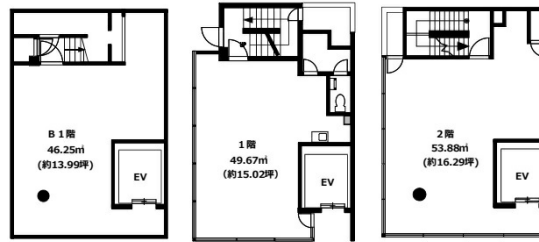

原宿TWビル 1階45.31坪

東京都渋谷区神宮前1-14-24

物件MAP

| 賃貸条件 | |
|----------|-----------------|
| 月額賃料 | 6,789,950円 (税別) |
| 坪数 | 45.31坪 |
| 坪単価 | 149,855円 (税別) |
| 共益費 | 賃料に含む |
| 礼金 | 1ヶ月 |
| 敷金 (保証金) | 10ヶ月 |
| 階数 | 1階 (B1F-2F) |
| 入居可能日 | 相談 |