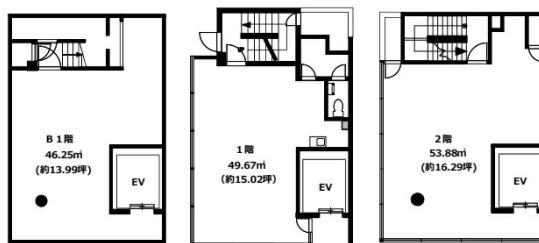

原宿TWビル 1階45.31坪

東京都渋谷区神宮前1-14-24

物件MAP

賃貸条件	
月額賃料	6,789,950円 (税別)
坪数	45.31坪
坪単価	149,855円 (税別)
共益費	賃料に含む
礼金	1ヶ月
敷金 (保証金)	10ヶ月
階数	1階 (B1F-2F)
入居可能日	相談

ビル情報	
所在地	東京都渋谷区神宮前1-14-24
最寄り駅	JR山手線 原宿駅 徒歩1分 東京メトロ千代田線 明治神宮前駅 徒歩1分
エリア	原宿・代々木・初台エリア
竣工	2017年9月
耐震	新耐震基準
階数	地上5階 地下1階
用途	店舗
構造	RC造

設備情報	
エレベーター	1基
空調	無し
OAフロア	スケルトン
基準階天井高	
光ファイバー	
トイレ	無し
セキュリティ	有り
駐車場	無し

事務所移転の簡単検索サイト

Quick Service

クイックサービス

原宿TWビル 1階45.31坪 東京都渋谷区神宮前1-14-24

原宿・代々木・初台エリア (ビルID: 0058639) の賃貸オフィス

貸事務所・レンタルオフィス・オフィス移転ならQuickService