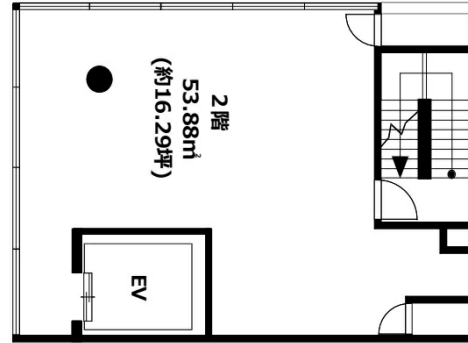

原宿TWビル 2階16.29坪

東京都渋谷区神宮前1-14-24

物件MAP

賃貸条件	
月額賃料	1,954,800円 (税別)
坪数	16.29坪
坪単価	120,000円 (税別)
共益費	賃料に含む
礼金	1ヶ月
敷金 (保証金)	10ヶ月
階数	2階
入居可能日	相談

ビル情報	
所在地	東京都渋谷区神宮前1-14-24
最寄り駅	JR山手線 原宿駅 徒歩1分 東京メトロ千代田線 明治神宮前駅 徒歩1分
エリア	原宿・代々木・初台エリア
竣工	2017年9月
耐震	新耐震基準
階数	地上5階 地下1階
用途	店舗
構造	RC造

設備情報	
エレベーター	1基
空調	無し
OAフロア	スケルトン
基準階天井高	
光ファイバー	
トイレ	無し
セキュリティ	有り
駐車場	無し

事務所移転の簡単検索サイト

Quick Service

クイックサービス

原宿TWビル 2階16.29坪 東京都渋谷区神宮前1-14-24

原宿・代々木・初台エリア (ビルID: 0058639) の賃貸オフィス

貸事務所・レンタルオフィス・オフィス移転ならQuickService