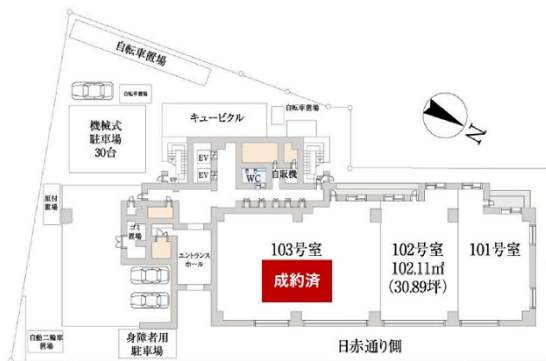

オーキッドプレイス天神南 1階30.89坪

福岡県福岡市中央区高砂2-1-4

物件MAP

賃貸条件	
坪数	30.89坪
階数	1階 (102)
入居可能日	

ビル情報	
所在地	福岡県福岡市中央区高砂2-1-4
最寄り駅	福岡市営地下鉄七隈線 渡辺通駅 徒歩8分 西鉄天神大牟田線 薬院駅 徒歩11分 福岡市営地下鉄七隈線 天神南駅 徒歩17分 西鉄天神大牟田線 西鉄福岡(天神)駅 徒歩18分

エリア	薬院エリア
竣工	2023年3月
耐震	新耐震基準
階数	地上8階
用途	事務所/店舗
構造	RC造

設備情報	
エレベーター	2基
空調	個別空調
OAフロア	OAフロア
基準階天井高	2,650mm
光ファイバー	有り
トイレ	男女別・室外
セキュリティ	
駐車場	有り