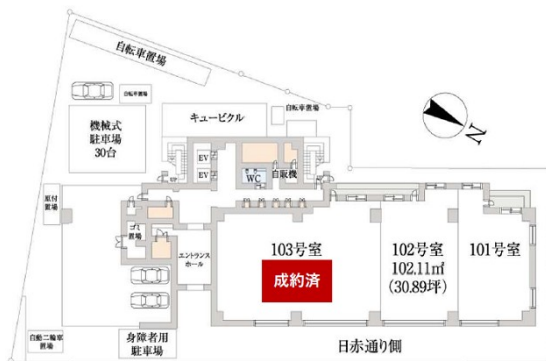

オーキッドプレイス天神南 1階30.89坪

福岡県福岡市中央区高砂2-1-4

物件MAP

賃貸条件	
坪数	30.89坪
階数	1階 (102)
入居可能日	

ビル情報	
所在地	福岡県福岡市中央区高砂2-1-4
最寄り駅	福岡市営地下鉄七隈線 渡辺通駅 徒歩8分 西鉄天神大牟田線 薬院駅 徒歩11分 福岡市営地下鉄七隈線 天神南駅 徒歩17分 西鉄天神大牟田線 西鉄福岡(天神)駅 徒歩18分

エリア	薬院エリア
竣工	2023年3月
耐震	新耐震基準
階数	地上8階
用途	事務所/店舗
構造	RC造

設備情報	
エレベーター	2基
空調	個別空調
OAフロア	OAフロア
基準階天井高	2,650mm
光ファイバー	有り
トイレ	男女別・室外
セキュリティ	
駐車場	有り

事務所移転の簡単検索サイト

オーキッドプレイス天神南 1階30.89坪 福岡県福岡市中央区高砂2-1-4

薬院エリア (ビルID: 0058634) の賃貸オフィス

貸事務所・レンタルオフィス・オフィス移転ならQuickService