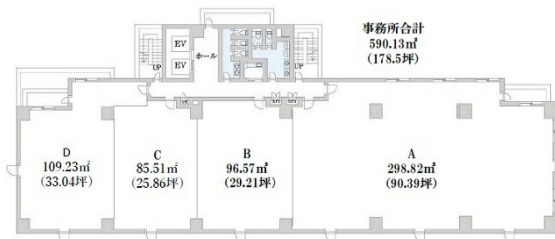

## 物件MAP

賃貸条件	
月額賃料	2,677,650円 (税別)
坪数	178.51坪
坪単価	15,000円 (税別)
共益費	賃料に含む
礼金	無し
敷金 (保証金)	8ヶ月
階数	6階
入居可能日	即日

ビル情報	
所在地	福岡県福岡市中央区高砂2-1-4
最寄り駅	福岡市営地下鉄七隈線 渡辺通駅 徒歩8分 西鉄天神大牟田線 薬院駅 徒歩11分 福岡市営地下鉄七隈線 天神南駅 徒歩17分 西鉄天神大牟田線 西鉄福岡 (天神) 駅 徒歩18分
エリア	薬院エリア
竣工	2023年3月
耐震	新耐震基準
階数	地上8階
用途	事務所
構造	RC造

設備情報	
エレベーター	2基
空調	個別空調
OAフロア	OAフロア
基準階天井高	2,650mm
光ファイバー	有り
トイレ	男女別・室外
セキュリティ	
駐車場	有り