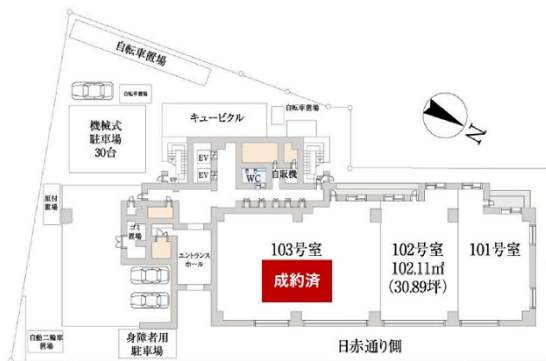

# オーキッドプレイス天神南 1階27.43坪

福岡県福岡市中央区高砂2-1-4

## 物件MAP

賃貸条件	
坪数	27.43坪
階数	1階 (101)
入居可能日	

ビル情報	
所在地	福岡県福岡市中央区高砂2-1-4
最寄り駅	福岡市営地下鉄七隈線 渡辺通駅 徒歩8分 西鉄天神大牟田線 薬院駅 徒歩11分 福岡市営地下鉄七隈線 天神南駅 徒歩17分 西鉄天神大牟田線 西鉄福岡(天神)駅 徒歩18分

エリア	薬院エリア
竣工	2023年3月
耐震	新耐震基準
階数	地上8階
用途	事務所/店舗
構造	RC造

設備情報	
エレベーター	2基
空調	個別空調
OAフロア	OAフロア
基準階天井高	2,650mm
光ファイバー	有り
トイレ	男女別・室外
セキュリティ	
駐車場	有り