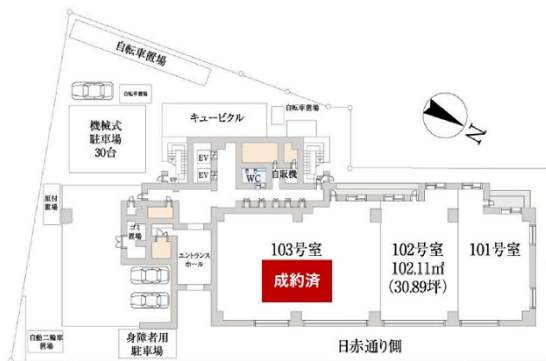

オーキッドプレイス天神南 1階27.43坪

福岡県福岡市中央区高砂2-1-4

物件MAP

賃貸条件	
坪数	27.43坪
階数	1階 (101)
入居可能日	

ビル情報	
所在地	福岡県福岡市中央区高砂2-1-4
最寄り駅	福岡市営地下鉄七隈線 渡辺通駅 徒歩8分 西鉄天神大牟田線 薬院駅 徒歩11分 福岡市営地下鉄七隈線 天神南駅 徒歩17分 西鉄天神大牟田線 西鉄福岡(天神)駅 徒歩18分

エリア	薬院エリア
竣工	2023年3月
耐震	新耐震基準
階数	地上8階
用途	事務所/店舗
構造	RC造

設備情報	
エレベーター	2基
空調	個別空調
OAフロア	OAフロア
基準階天井高	2,650mm
光ファイバー	有り
トイレ	男女別・室外
セキュリティ	
駐車場	有り

事務所移転の簡単検索サイト

Quick Service

クイックサービス

オーキッドプレイス天神南 1階27.43坪 福岡県福岡市中央区高砂2-1-4

薬院エリア (ビルID: 0058634) の賃貸オフィス

貸事務所・レンタルオフィス・オフィス移転ならQuickService