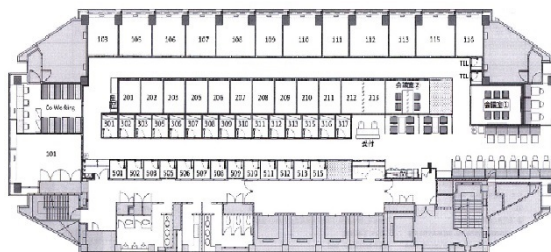

EXPERT OFFICE 大阪梅田 12階3.66坪

大阪府大阪市北区梅田1-12-26

物件MAP

賃貸条件	
月額賃料	相談
坪数	3.66坪
坪単価	相談
共益費	賃料に含む
礼金	無し
敷金（保証金）	2ヶ月
階数	12階（110（4名用））
入居可能日	即日
ビル情報	
所在地	大阪府大阪市北区梅田1-12-26
最寄り駅	大阪メトロ御堂筋線 梅田駅 徒歩3分 JR大阪環状線 大阪駅 徒歩3分 大阪メトロ谷町線 東梅田駅 徒歩3分 阪神本線 梅田駅 徒歩3分 大阪メトロ四つ橋線 西梅田駅 徒歩3分
エリア	梅田・桜橋エリア
竣工	1989年1月
耐震	新耐震基準
階数	地上14階 地下4階
用途	レンタルオフィス
構造	S造、一部SRC造
設備情報	
エレベーター	5基
空調	個別空調
OAフロア	OAフロア
基準階天井高	
光ファイバー	有り
トイレ	男女別・室外
セキュリティ	有り
駐車場	