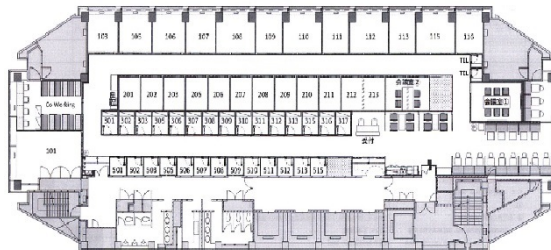

EXPERT OFFICE 大阪梅田 12階0.85坪

大阪府大阪市北区梅田1-12-26

物件MAP

賃貸条件	
月額賃料	相談
坪数	0.85坪
坪単価	相談
共益費	賃料に含む
礼金	無し
敷金（保証金）	2ヶ月
階数	12階（313（1名用））
入居可能日	即日
ビル情報	
所在地	大阪府大阪市北区梅田1-12-26
最寄り駅	大阪メトロ御堂筋線 梅田駅 徒歩3分 JR大阪環状線 大阪駅 徒歩3分 大阪メトロ谷町線 東梅田駅 徒歩3分 阪神本線 梅田駅 徒歩3分 大阪メトロ四つ橋線 西梅田駅 徒歩3分
エリア	梅田・桜橋エリア
竣工	1989年1月
耐震	新耐震基準
階数	地上14階 地下4階
用途	レンタルオフィス
構造	S造、一部SRC造
設備情報	
エレベーター	5基
空調	個別空調
OAフロア	OAフロア
基準階天井高	
光ファイバー	有り
トイレ	男女別・室外
セキュリティ	有り
駐車場	