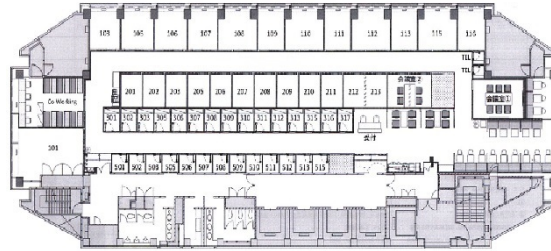

EXPERT OFFICE 大阪梅田 12階1.63坪

大阪府大阪市北区梅田1-12-26

物件MAP

| 賃貸条件 | |
|---------|--|
| 月額賃料 | 相談 |
| 坪数 | 1.63坪 |
| 坪単価 | 相談 |
| 共益費 | 賃料に含む |
| 礼金 | 無し |
| 敷金（保証金） | 2ヶ月 |
| 階数 | 12階（202（2名用）） |
| 入居可能日 | 即日 |
| ビル情報 | |
| 所在地 | 大阪府大阪市北区梅田1-12-26 |
| 最寄り駅 | 大阪メトロ御堂筋線 梅田駅 徒歩3分 JR大阪環状線 大阪駅 徒歩3分 大阪メトロ谷町線 東梅田駅 徒歩3分 阪神本線 梅田駅 徒歩3分 大阪メトロ四つ橋線 西梅田駅 徒歩3分 |
| エリア | 梅田・桜橋エリア |
| 竣工 | 1989年1月 |
| 耐震 | 新耐震基準 |
| 階数 | 地上14階 地下4階 |
| 用途 | レンタルオフィス |
| 構造 | S造、一部SRC造 |
| 設備情報 | |
| エレベーター | 5基 |
| 空調 | 個別空調 |
| OAフロア | OAフロア |
| 基準階天井高 | |
| 光ファイバー | 有り |
| トイレ | 男女別・室外 |
| セキュリティ | 有り |
| 駐車場 | |