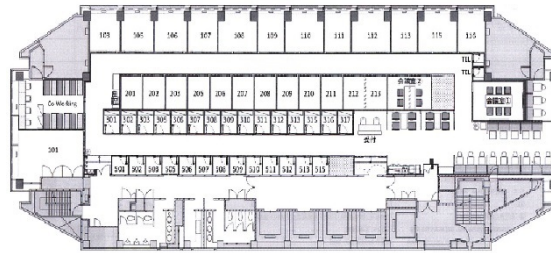

EXPERT OFFICE 大阪梅田 12階0.67坪

大阪府大阪市北区梅田1-12-26

物件MAP

賃貸条件	
月額賃料	相談
坪数	0.67坪
坪単価	相談
共益費	賃料に含む
礼金	無し
敷金（保証金）	2ヶ月
階数	12階（507（1名用））
入居可能日	即日
ビル情報	
所在地	大阪府大阪市北区梅田1-12-26
最寄り駅	大阪メトロ御堂筋線 梅田駅 徒歩3分 JR大阪環状線 大阪駅 徒歩3分 大阪メトロ谷町線 東梅田駅 徒歩3分 阪神本線 梅田駅 徒歩3分 大阪メトロ四つ橋線 西梅田駅 徒歩3分
エリア	梅田・桜橋エリア
竣工	1989年1月
耐震	新耐震基準
階数	地上14階 地下4階
用途	レンタルオフィス
構造	S造、一部SRC造
設備情報	
エレベーター	5基
空調	個別空調
OAフロア	OAフロア
基準階天井高	
光ファイバー	有り
トイレ	男女別・室外
セキュリティ	有り
駐車場	