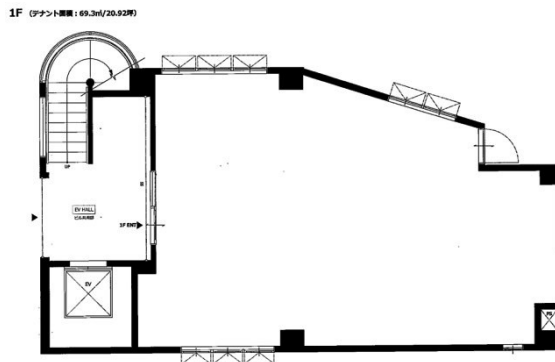

ヴォールビル 1階20.92坪

福岡県福岡市南区大橋2-14-2

物件MAP

賃貸条件	
坪数	20.92坪
階数	1階
入居可能日	
ビル情報	
所在地	福岡県福岡市南区大橋2-14-2
最寄り駅	西鉄天神大牟田線 大橋駅 徒歩6分 JR鹿児島本線 竹下駅 徒歩22分 西鉄天神大牟田線 井尻駅 徒歩22分
エリア	福岡市その他エリア
竣工	1996年11月
耐震	新耐震基準
階数	地上5階
用途	事務所/店舗
構造	S造
設備情報	
エレベーター	1基
空調	
OAフロア	スケルトン
基準階天井高	
光ファイバー	調査中
トイレ	調査中
セキュリティ	有り
駐車場	調査中

事務所移転の簡単検索サイト

Quick Service

クイックサービス

ヴォールビル 1階20.92坪 福岡県福岡市南区大橋2-14-2

福岡市その他エリア (ビルID: 0058629) の賃貸オフィス

貸事務所・レンタルオフィス・オフィス移転なら**QuickService**

物件詳細はこちらから

0120-55-2620