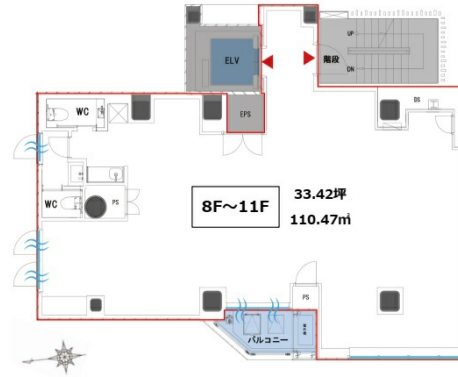

コレタス高田馬場 2階35.42坪

東京都新宿区高田馬場2-8-2

物件MAP

賃貸条件	
月額賃料	相談
坪数	35.42坪
坪単価	相談
共益費	賃料に含む
礼金	無し
敷金（保証金）	相談
階数	2階
入居可能日	即日

ビル情報	
所在地	東京都新宿区高田馬場2-8-2
最寄り駅	東京メトロ東西線 高田馬場駅 徒歩3分 JR山手線 高田馬場駅 徒歩5分 東京メトロ副都心線 西早稲田駅 徒歩5分 西武新宿線 高田馬場駅 徒歩5分
エリア	四谷・市ヶ谷・飯田橋エリア
竣工	2023年2月
耐震	新耐震基準
階数	地上12階 地下1階
用途	店舗
構造	S造

設備情報	
エレベーター	1基
空調	個別空調
OAフロア	OAフロア
基準階天井高	2,500mm
光ファイバー	調査中
トイレ	男女別・室内
セキュリティ	調査中
駐車場	無し