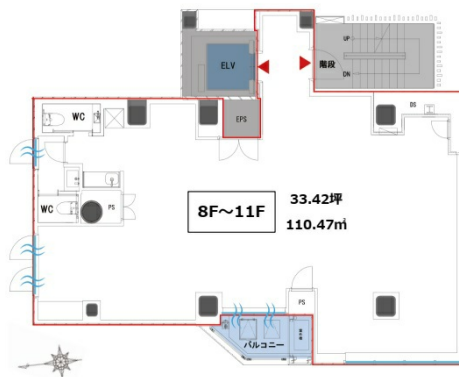

コレタス高田馬場 2階35.42坪

東京都新宿区高田馬場2-8-2

物件MAP

賃貸条件	
月額賃料	相談
坪数	35.42坪
坪単価	相談
共益費	賃料に含む
礼金	無し
敷金（保証金）	相談
階数	2階
入居可能日	即日

ビル情報	
所在地	東京都新宿区高田馬場2-8-2
最寄り駅	東京メトロ東西線 高田馬場駅 徒歩3分 JR山手線 高田馬場駅 徒歩5分 東京メトロ副都心線 西早稲田駅 徒歩5分 西武新宿線 高田馬場駅 徒歩5分
エリア	四谷・市ヶ谷・飯田橋エリア
竣工	2023年2月
耐震	新耐震基準
階数	地上12階 地下1階
用途	店舗
構造	S造

設備情報	
エレベーター	1基
空調	個別空調
OAフロア	OAフロア
基準階天井高	2,500mm
光ファイバー	調査中
トイレ	男女別・室内
セキュリティ	調査中
駐車場	無し

事務所移転の簡単検索サイト

Quick Service

クイックサービス

コレタス高田馬場 2階35.42坪 東京都新宿区高田馬場2-8-2

四谷・市ヶ谷・飯田橋エリア（ビルID：0058611）の賃貸オフィス

貸事務所・レンタルオフィス・オフィス移転ならQuickService