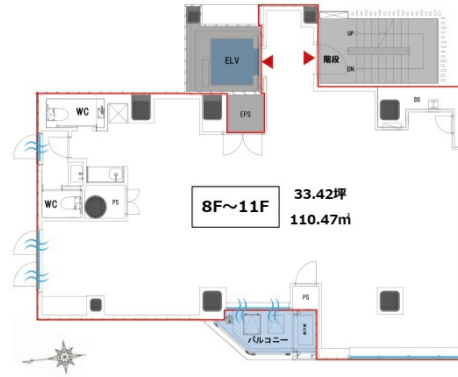

コレタス高田馬場 地下1階35.42坪

東京都新宿区高田馬場2-8-2

物件MAP

賃貸条件	
坪数	35.42坪
階数	B1階
入居可能日	
ビル情報	
所在地	東京都新宿区高田馬場2-8-2
最寄り駅	東京メトロ東西線 高田馬場駅 徒歩3分 JR山手線 高田馬場駅 徒歩5分 東京メトロ副都心線 西早稲田駅 徒歩5分 西武新宿線 高田馬場駅 徒歩5分
エリア	四谷・市ヶ谷・飯田橋エリア
竣工	2023年2月
耐震	新耐震基準
階数	地上12階 地下1階
用途	店舗
構造	S造
設備情報	
エレベーター	1基
空調	個別空調
OAフロア	OAフロア
基準階天井高	2,500mm
光ファイバー	調査中
トイレ	男女別・室内
セキュリティ	調査中
駐車場	無し