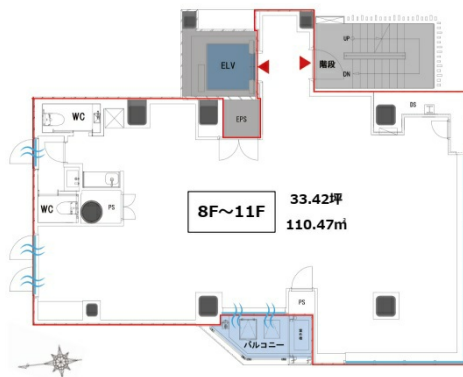

コレタス高田馬場 地下1階35.42坪

東京都新宿区高田馬場2-8-2

物件MAP

| 賃貸条件 | |
|--------|---|
| 坪数 | 35.42坪 |
| 階数 | B1階 |
| 入居可能日 | |
| ビル情報 | |
| 所在地 | 東京都新宿区高田馬場2-8-2 |
| 最寄り駅 | 東京メトロ東西線 高田馬場駅 徒歩3分 JR山手線 高田馬場駅 徒歩5分 東京メトロ副都心線 西早稲田駅 徒歩5分 西武新宿線 高田馬場駅 徒歩5分 |
| エリア | 四谷・市ヶ谷・飯田橋エリア |
| 竣工 | 2023年2月 |
| 耐震 | 新耐震基準 |
| 階数 | 地上12階 地下1階 |
| 用途 | 店舗 |
| 構造 | S造 |
| 設備情報 | |
| エレベーター | 1基 |
| 空調 | 個別空調 |
| OAフロア | OAフロア |
| 基準階天井高 | 2,500mm |
| 光ファイバー | 調査中 |
| トイレ | 男女別・室内 |
| セキュリティ | 調査中 |
| 駐車場 | 無し |