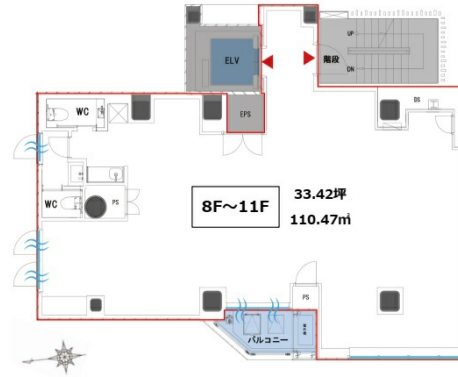

コレタス高田馬場 1階36.93坪

東京都新宿区高田馬場2-8-2

物件MAP

賃貸条件	
月額賃料	相談
坪数	36.93坪
坪単価	相談
共益費	賃料に含む
礼金	無し
敷金（保証金）	相談
階数	1階（申込有）
入居可能日	即日

ビル情報	
所在地	東京都新宿区高田馬場2-8-2
最寄り駅	東京メトロ東西線 高田馬場駅 徒歩3分 JR山手線 高田馬場駅 徒歩5分 東京メトロ副都心線 西早稲田駅 徒歩5分 西武新宿線 高田馬場駅 徒歩5分
エリア	四谷・市ヶ谷・飯田橋エリア
竣工	2023年2月
耐震	新耐震基準
階数	地上12階 地下1階
用途	店舗
構造	S造

設備情報	
エレベーター	1基
空調	個別空調
OAフロア	OAフロア
基準階天井高	2,500mm
光ファイバー	調査中
トイレ	男女別・室内
セキュリティ	調査中
駐車場	無し