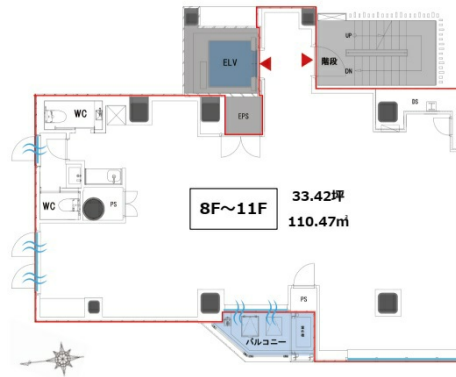

## 物件MAP

賃貸条件	
月額賃料	相談
坪数	36.93坪
坪単価	相談
共益費	賃料に含む
礼金	無し
敷金（保証金）	相談
階数	1階（申込有）
入居可能日	即日

ビル情報	
所在地	東京都新宿区高田馬場2-8-2
最寄り駅	東京メトロ東西線 高田馬場駅 徒歩3分 JR山手線 高田馬場駅 徒歩5分 東京メトロ副都心線 西早稲田駅 徒歩5分 西武新宿線 高田馬場駅 徒歩5分
エリア	四谷・市ヶ谷・飯田橋エリア
竣工	2023年2月
耐震	新耐震基準
階数	地上12階 地下1階
用途	店舗
構造	S造