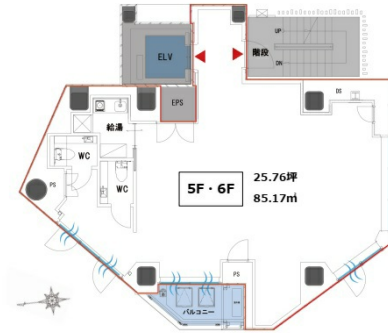

# コレタス高田馬場 6階25.76坪

東京都新宿区高田馬場2-8-2

## 物件MAP

| 賃貸条件    |        |
|---------|--------|
| 月額賃料    | 相談     |
| 坪数      | 25.76坪 |
| 坪単価     | 相談     |
| 共益費     | 賃料に含む  |
| 礼金      | 無し     |
| 敷金（保証金） | 相談     |
| 階数      | 6階     |
| 入居可能日   | 即日     |

| 設備情報   |         |
|--------|---------|
| エレベーター | 1基      |
| 空調     | 個別空調    |
| OAフロア  | OAフロア   |
| 基準階天井高 | 2,500mm |
| 光ファイバー | 調査中     |
| トイレ    | 男女別・室内  |
| セキュリティ | 調査中     |
| 駐車場    | 無し      |