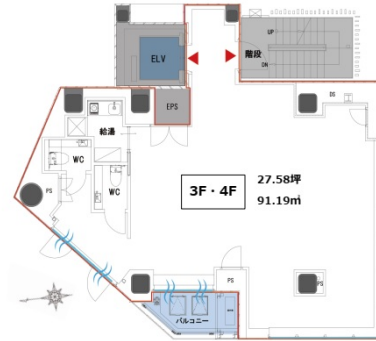

# コレタス高田馬場 4階27.58坪

東京都新宿区高田馬場2-8-2

## 物件MAP

賃貸条件	
月額賃料	相談
坪数	27.58坪
坪単価	相談
共益費	賃料に含む
礼金	無し
敷金（保証金）	相談
階数	4階
入居可能日	即日

ビル情報	
所在地	東京都新宿区高田馬場2-8-2
最寄り駅	東京メトロ東西線 高田馬場駅 徒歩3分 JR山手線 高田馬場駅 徒歩5分 東京メトロ副都心線 西早稲田駅 徒歩5分 西武新宿線 高田馬場駅 徒歩5分
エリア	四谷・市ヶ谷・飯田橋エリア
竣工	2023年2月
耐震	新耐震基準
階数	地上12階 地下1階
用途	店舗
構造	S造

設備情報	
エレベーター	1基
空調	個別空調
OAフロア	OAフロア
基準階天井高	2,500mm
光ファイバー	調査中
トイレ	男女別・室内
セキュリティ	調査中
駐車場	無し