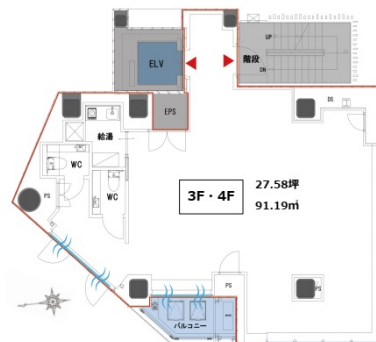

コレタス高田馬場 4階27.58坪

東京都新宿区高田馬場2-8-2

物件MAP

賃貸条件	
月額賃料	相談
坪数	27.58坪
坪単価	相談
共益費	賃料に含む
礼金	無し
敷金（保証金）	相談
階数	4階
入居可能日	即日

ビル情報	
所在地	東京都新宿区高田馬場2-8-2
最寄り駅	東京メトロ東西線 高田馬場駅 徒歩3分 JR山手線 高田馬場駅 徒歩5分 東京メトロ副都心線 西早稲田駅 徒歩5分 西武新宿線 高田馬場駅 徒歩5分
エリア	四谷・市ヶ谷・飯田橋エリア
竣工	2023年2月
耐震	新耐震基準
階数	地上12階 地下1階
用途	店舗
構造	S造

設備情報	
エレベーター	1基
空調	個別空調
OAフロア	OAフロア
基準階天井高	2,500mm
光ファイバー	調査中
トイレ	男女別・室内
セキュリティ	調査中
駐車場	無し

事務所移転の簡単検索サイト

Quick Service

クイックサービス

コレタス高田馬場 4階27.58坪 東京都新宿区高田馬場2-8-2

四谷・市ヶ谷・飯田橋エリア（ビルID：0058611）の賃貸オフィス

貸事務所・レンタルオフィス・オフィス移転ならQuickService