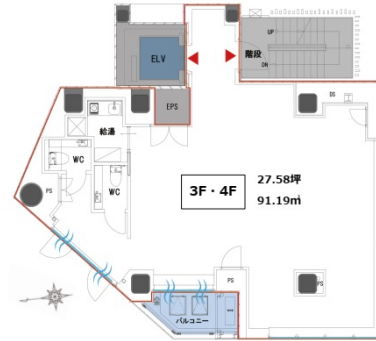

コレタス高田馬場 3階27.58坪

東京都新宿区高田馬場2-8-2

物件MAP

賃貸条件	
月額賃料	相談
坪数	27.58坪
坪単価	相談
共益費	賃料に含む
礼金	無し
敷金（保証金）	相談
階数	3階
入居可能日	即日

ビル情報	
所在地	東京都新宿区高田馬場2-8-2
最寄り駅	東京メトロ東西線 高田馬場駅 徒歩3分 JR山手線 高田馬場駅 徒歩5分 東京メトロ副都心線 西早稲田駅 徒歩5分 西武新宿線 高田馬場駅 徒歩5分
エリア	四谷・市ヶ谷・飯田橋エリア
竣工	2023年2月
耐震	新耐震基準
階数	地上12階 地下1階
用途	店舗
構造	S造

設備情報	
エレベーター	1基
空調	個別空調
OAフロア	OAフロア
基準階天井高	2,500mm
光ファイバー	調査中
トイレ	男女別・室内
セキュリティ	調査中
駐車場	無し