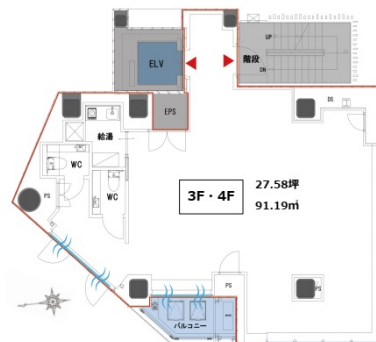

コレタス高田馬場 3階27.58坪

東京都新宿区高田馬場2-8-2

物件MAP

| 賃貸条件 | |
|---------|--------|
| 月額賃料 | 相談 |
| 坪数 | 27.58坪 |
| 坪単価 | 相談 |
| 共益費 | 賃料に含む |
| 礼金 | 無し |
| 敷金（保証金） | 相談 |
| 階数 | 3階 |
| 入居可能日 | 即日 |

| ビル情報 | |
|------|---|
| 所在地 | 東京都新宿区高田馬場2-8-2 |
| 最寄り駅 | 東京メトロ東西線 高田馬場駅 徒歩3分 JR山手線 高田馬場駅 徒歩5分 東京メトロ副都心線 西早稲田駅 徒歩5分 西武新宿線 高田馬場駅 徒歩5分 |
| エリア | 四谷・市ヶ谷・飯田橋エリア |
| 竣工 | 2023年2月 |
| 耐震 | 新耐震基準 |
| 階数 | 地上12階 地下1階 |
| 用途 | 店舗 |
| 構造 | S造 |

| 設備情報 | |
|--------|---------|
| エレベーター | 1基 |
| 空調 | 個別空調 |
| OAフロア | OAフロア |
| 基準階天井高 | 2,500mm |
| 光ファイバー | 調査中 |
| トイレ | 男女別・室内 |
| セキュリティ | 調査中 |
| 駐車場 | 無し |

事務所移転の簡単検索サイト

Quick Service

クイックサービス

コレタス高田馬場 3階27.58坪 東京都新宿区高田馬場2-8-2