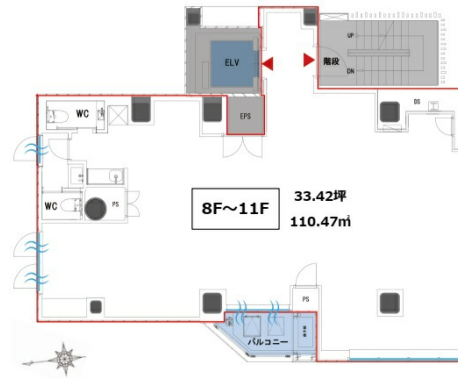

コレタス高田馬場 7階25.76坪

東京都新宿区高田馬場2-8-2

物件MAP

賃貸条件	
坪数	25.76坪
階数	7階
入居可能日	
ビル情報	
所在地	東京都新宿区高田馬場2-8-2
最寄り駅	東京メトロ東西線 高田馬場駅 徒歩3分 JR山手線 高田馬場駅 徒歩5分 東京メトロ副都心線 西早稲田駅 徒歩5分 西武新宿線 高田馬場駅 徒歩5分
エリア	四谷・市ヶ谷・飯田橋エリア
竣工	2023年2月
耐震	新耐震基準
階数	地上12階 地下1階
用途	事務所
構造	S造
設備情報	
エレベーター	1基
空調	個別空調
OAフロア	OAフロア
基準階天井高	2,500mm
光ファイバー	調査中
トイレ	男女別・室内
セキュリティ	調査中
駐車場	無し