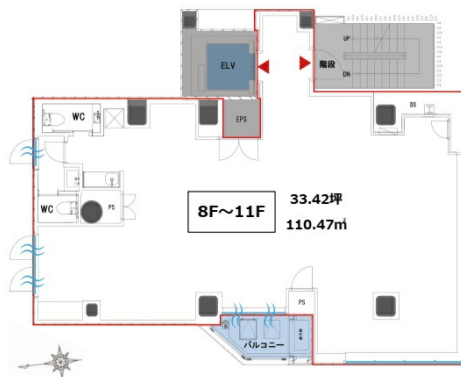

コレタス高田馬場 7階25.76坪

東京都新宿区高田馬場2-8-2

物件MAP

賃貸条件	
坪数	25.76坪
階数	7階
入居可能日	
ビル情報	
所在地	東京都新宿区高田馬場2-8-2
最寄り駅	東京メトロ東西線 高田馬場駅 徒歩3分 JR山手線 高田馬場駅 徒歩5分 東京メトロ副都心線 西早稲田駅 徒歩5分 西武新宿線 高田馬場駅 徒歩5分
エリア	四谷・市ヶ谷・飯田橋エリア
竣工	2023年2月
耐震	新耐震基準
階数	地上12階 地下1階
用途	事務所
構造	S造
設備情報	
エレベーター	1基
空調	個別空調
OAフロア	OAフロア
基準階天井高	2,500mm
光ファイバー	調査中
トイレ	男女別・室内
セキュリティ	調査中
駐車場	無し