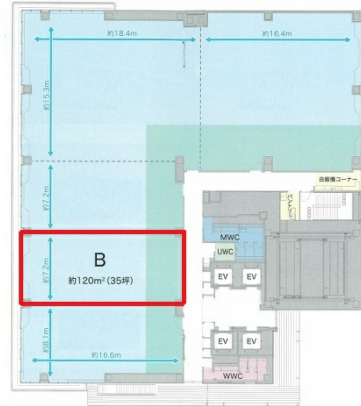

## 物件MAP

賃貸条件	
月額賃料	相談
坪数	35坪
坪単価	相談
共益費	賃料に含む
礼金	無し
敷金（保証金）	12ヶ月
階数	6階（B）
入居可能日	2025年2月

ビル情報	
所在地	広島県広島市中区袋町4-25
最寄り駅	広電1系統(宇品線) 本通駅 徒歩2分 広電1系統(宇品線) 袋町駅 徒歩3分 広電1系統(宇品線) 紙屋町東駅 徒歩6分
エリア	広島市中区エリア
竣工	2025年1月
耐震	新耐震基準
階数	地上14階 地下1階
用途	事務所
構造	S造、一部SRC造

設備情報	
エレベーター	4基
空調	個別空調
OAフロア	OAフロア
基準階天井高	2,800mm
光ファイバー	有り
トイレ	男女別・室外
セキュリティ	有り
駐車場	有り