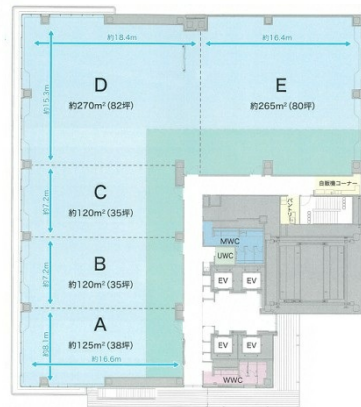

明治安田生命広島ビル 14階47坪

広島県広島市中区袋町4-25

物件MAP

賃貸条件	
月額賃料	相談
坪数	47坪
坪単価	相談
共益費	賃料に含む
礼金	無し
敷金（保証金）	12ヶ月
階数	14階
入居可能日	2025年2月

ビル情報	
所在地	広島県広島市中区袋町4-25
最寄り駅	広電1系統(宇品線) 本通駅 徒歩2分 広電1系統(宇品線) 袋町駅 徒歩3分 広電1系統(宇品線) 紙屋町東駅 徒歩6分
エリア	広島市中区エリア
竣工	2025年1月
耐震	新耐震基準
階数	地上14階 地下1階
用途	事務所
構造	S造、一部SRC造

設備情報	
エレベーター	4基
空調	個別空調
OAフロア	OAフロア
基準階天井高	2,800mm
光ファイバー	有り
トイレ	男女別・室外
セキュリティ	有り
駐車場	有り