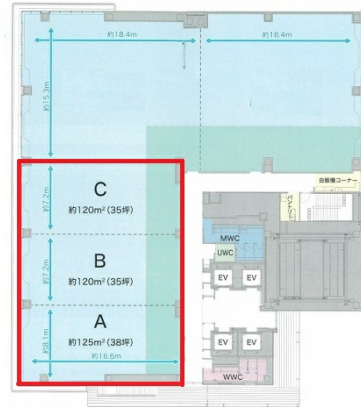

明治安田生命広島ビル 6階108坪

広島県広島市中区袋町4-25

物件MAP

賃貸条件	
月額賃料	相談
坪数	108坪
坪単価	相談
共益費	賃料に含む
礼金	無し
敷金（保証金）	12ヶ月
階数	6階（ABC）
入居可能日	2025年2月

ビル情報	
所在地	広島県広島市中区袋町4-25
最寄り駅	広電1系統(宇品線) 本通駅 徒歩2分 広電1系統(宇品線) 袋町駅 徒歩3分 広電1系統(宇品線) 紙屋町東駅 徒歩6分
エリア	広島市中区エリア
竣工	2025年1月
耐震	新耐震基準
階数	地上14階 地下1階
用途	事務所
構造	S造、一部SRC造

設備情報	
エレベーター	4基
空調	個別空調
OAフロア	OAフロア
基準階天井高	2,800mm
光ファイバー	有り
トイレ	男女別・室外
セキュリティ	有り
駐車場	有り