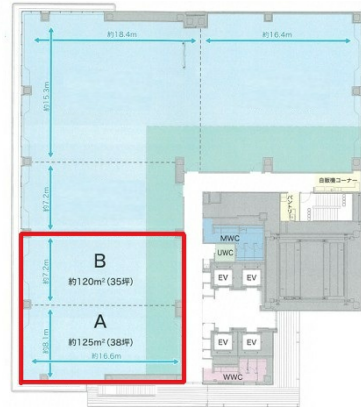

## 物件MAP

賃貸条件	
月額賃料	相談
坪数	73坪
坪単価	相談
共益費	賃料に含む
礼金	無し
敷金（保証金）	12ヶ月
階数	6階（AB）
入居可能日	2025年2月

ビル情報	
所在地	広島県広島市中区袋町4-25
最寄り駅	広電1系統(宇品線) 本通駅 徒歩2分 広電1系統(宇品線) 袋町駅 徒歩3分 広電1系統(宇品線) 紙屋町東駅 徒歩6分
エリア	広島市中区エリア
竣工	2025年1月
耐震	新耐震基準
階数	地上14階 地下1階
用途	事務所
構造	S造、一部SRC造

設備情報	
エレベーター	4基
空調	個別空調
OAフロア	OAフロア
基準階天井高	2,800mm
光ファイバー	有り
トイレ	男女別・室外
セキュリティ	有り
駐車場	有り