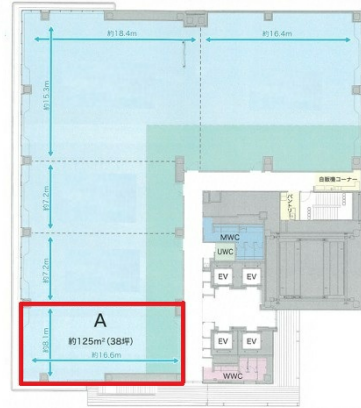

明治安田生命広島ビル 6階38坪

広島県広島市中区袋町4-25

物件MAP

賃貸条件	
月額賃料	相談
坪数	38坪
坪単価	相談
共益費	賃料に含む
礼金	無し
敷金（保証金）	12ヶ月
階数	6階（A）
入居可能日	2025年2月

ビル情報	
所在地	広島県広島市中区袋町4-25
最寄り駅	広電1系統(宇品線) 本通駅 徒歩2分 広電1系統(宇品線) 袋町駅 徒歩3分 広電1系統(宇品線) 紙屋町東駅 徒歩6分
エリア	広島市中区エリア
竣工	2025年1月
耐震	新耐震基準
階数	地上14階 地下1階
用途	事務所
構造	S造、一部SRC造

設備情報	
エレベーター	4基
空調	個別空調
OAフロア	OAフロア
基準階天井高	2,800mm
光ファイバー	有り
トイレ	男女別・室外
セキュリティ	有り
駐車場	有り