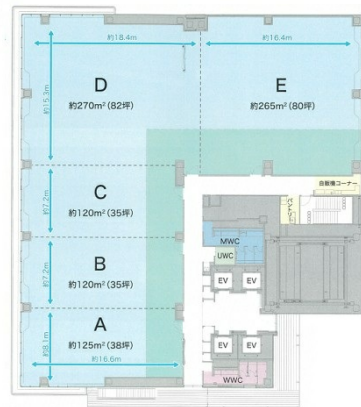

## 物件MAP

| 賃貸条件    |         |
|---------|---------|
| 月額賃料    | 相談      |
| 坪数      | 272坪    |
| 坪単価     | 相談      |
| 共益費     | 賃料に含む   |
| 礼金      | 無し      |
| 敷金（保証金） | 12ヶ月    |
| 階数      | 13階     |
| 入居可能日   | 2025年2月 |

| ビル情報 |   |
|------|---|
| 所在地  | 広島県広島市中区袋町4-25  |
| 最寄り駅 | 広電1系統(宇品線) 本通駅 徒歩2分<br>広電1系統(宇品線) 袋町駅 徒歩3分<br>広電1系統(宇品線) 紙屋町東駅 徒歩6分 |
| エリア  | 広島市中区エリア  |
| 竣工   | 2025年1月   |
| 耐震   | 新耐震基準   |
| 階数   | 地上14階 地下1階  |
| 用途   | 事務所   |
| 構造   | S造、一部SRC造   |

| 設備情報   |         |
|--------|---------|
| エレベーター | 4基      |
| 空調     | 個別空調    |
| OAフロア  | OAフロア   |
| 基準階天井高 | 2,800mm |
| 光ファイバー | 有り      |
| トイレ    | 男女別・室外  |
| セキュリティ | 有り      |
| 駐車場    | 有り      |