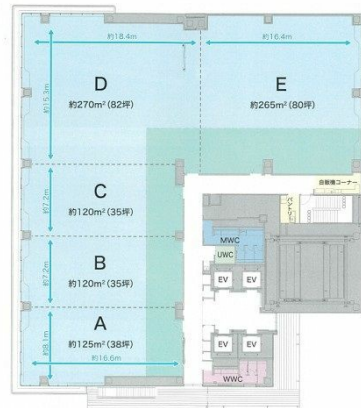

明治安田広島ビル 13階273坪

広島県広島市中区袋町4-25

物件MAP

賃貸条件	
月額賃料	相談
坪数	273坪
坪単価	相談
共益費	賃料に含む
礼金	無し
敷金（保証金）	12ヶ月
階数	13階
入居可能日	2025年2月

ビル情報	
所在地	広島県広島市中区袋町4-25
最寄り駅	広電1系統(宇品線) 本通駅 徒歩2分 広電1系統(宇品線) 袋町駅 徒歩3分 広電1系統(宇品線) 紙屋町東駅 徒歩6分
エリア	広島市中区エリア
竣工	2025年1月
耐震	新耐震基準
階数	地上14階 地下1階
用途	事務所
構造	S造、一部SRC造

設備情報	
エレベーター	4基
空調	個別空調
OAフロア	OAフロア
基準階天井高	2,800mm
光ファイバー	有り
トイレ	男女別・室外
セキュリティ	有り
駐車場	有り

事務所移転の簡単検索サイト

Quick Service

クイックサービス

明治安田広島ビル 13階273坪 広島県広島市中区袋町4-25

広島市中区エリア（ビルID：0058596）の賃貸オフィス

貸事務所・レンタルオフィス・オフィス移転ならQuickService