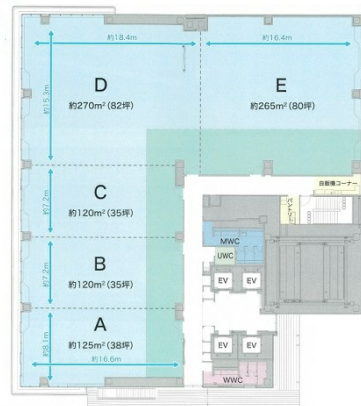

明治安田生命広島ビル 13階272坪

広島県広島市中区袋町4-25

物件MAP

賃貸条件	
月額賃料	相談
坪数	272坪
坪単価	相談
共益費	賃料に含む
礼金	無し
敷金（保証金）	12ヶ月
階数	13階
入居可能日	2025年2月

ビル情報	
所在地	広島県広島市中区袋町4-25
最寄り駅	広電1系統(宇品線) 本通駅 徒歩2分 広電1系統(宇品線) 袋町駅 徒歩3分 広電1系統(宇品線) 紙屋町東駅 徒歩6分
エリア	広島市中区エリア
竣工	2025年1月
耐震	新耐震基準
階数	地上14階 地下1階
用途	事務所
構造	S造、一部SRC造

設備情報	
エレベーター	4基
空調	個別空調
OAフロア	OAフロア
基準階天井高	2,800mm
光ファイバー	有り
トイレ	男女別・室外
セキュリティ	有り
駐車場	有り

事務所移転の簡単検索サイト

Quick Service

クイックサービス

明治安田生命広島ビル 13階272坪 広島県広島市中区袋町4-25

広島市中区エリア（ビルID：0058596）の賃貸オフィス

貸事務所・レンタルオフィス・オフィス移転ならQuickService