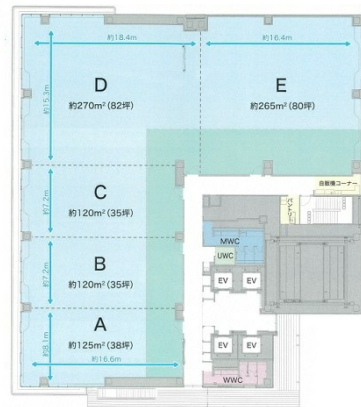

明治安田生命広島ビル 11階272坪

広島県広島市中区袋町4-25

物件MAP

賃貸条件	
坪数	272坪
階数	11階
入居可能日	
ビル情報	
所在地	広島県広島市中区袋町4-25
最寄り駅	広電1系統(宇品線) 本通駅 徒歩2分 広電1系統(宇品線) 袋町駅 徒歩3分 広電1系統(宇品線) 紙屋町東駅 徒歩6分
エリア	広島市中区エリア
竣工	2025年1月
耐震	新耐震基準
階数	地上14階 地下1階
用途	事務所
構造	S造、一部SRC造
設備情報	
エレベーター	4基
空調	個別空調
OAフロア	OAフロア
基準階天井高	2,800mm
光ファイバー	有り
トイレ	男女別・室外
セキュリティ	有り
駐車場	有り