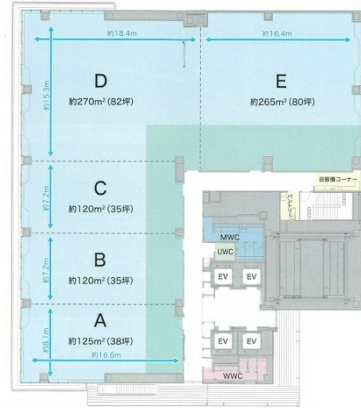

明治安田生命広島ビル 10階272坪

広島県広島市中区袋町4-25

物件MAP

賃貸条件	
月額賃料	相談
坪数	272坪
坪単価	相談
共益費	賃料に含む
礼金	無し
敷金（保証金）	12ヶ月
階数	10階
入居可能日	2025年2月

ビル情報	
所在地	広島県広島市中区袋町4-25
最寄り駅	広電1系統(宇品線) 本通駅 徒歩2分 広電1系統(宇品線) 袋町駅 徒歩3分 広電1系統(宇品線) 紙屋町東駅 徒歩6分
エリア	広島市中区エリア
竣工	2025年1月
耐震	新耐震基準
階数	地上14階 地下1階
用途	事務所
構造	S造、一部SRC造

設備情報	
エレベーター	4基
空調	個別空調
OAフロア	OAフロア
基準階天井高	2,800mm
光ファイバー	有り
トイレ	男女別・室外
セキュリティ	有り
駐車場	有り