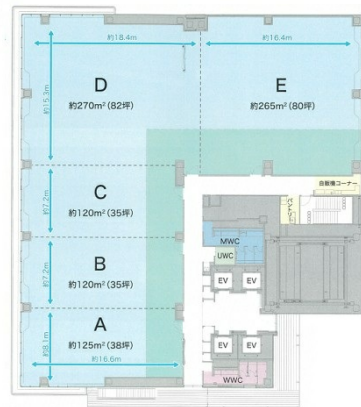

## 物件MAP

賃貸条件	
坪数	272坪
階数	9階
入居可能日	
ビル情報	
所在地	広島県広島市中区袋町4-25
最寄り駅	広電1系統(宇品線) 本通駅 徒歩2分 広電1系統(宇品線) 袋町駅 徒歩3分 広電1系統(宇品線) 紙屋町東駅 徒歩6分
エリア	広島市中区エリア
竣工	2025年1月
耐震	新耐震基準
階数	地上14階 地下1階
用途	事務所
構造	S造、一部SRC造
設備情報	
エレベーター	4基
空調	個別空調
OAフロア	OAフロア
基準階天井高	2,800mm
光ファイバー	有り
トイレ	男女別・室外
セキュリティ	有り
駐車場	有り